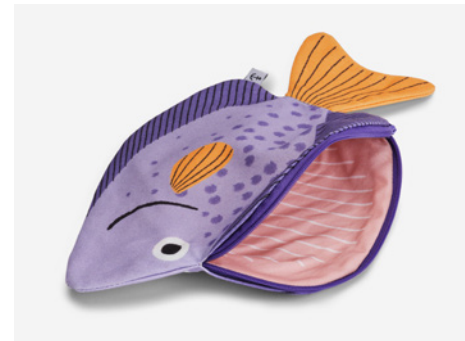

# Parrotfish

REFERENCE  
**11130**

DESCRIPTION  
**Case**

SIZE  
**27 x 16 cm**

USABLE SPACE  
**20,5 x 15,5 cm**

MATERIAL  
**100% Cotton**

# Sweetlips

REFERENCE  
11140

DESCRIPTION  
Case

SIZE  
26 x 16,7 cm

USABLE SPACE  
20 x 15,7 cm

MATERIAL  
100% Cotton