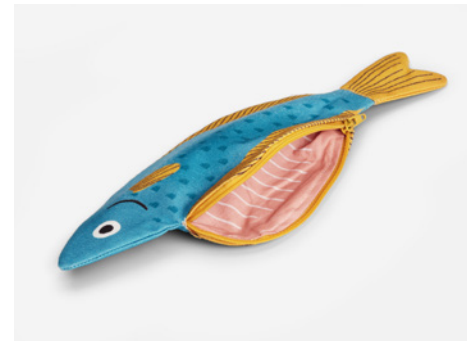

# Plaice

REFERENCE  
**10070**

DESCRIPTION  
**Case**

SIZE  
**27 x 17.5 cm**

USABLE SPACE  
**20.5 x 16.5 cm**

MATERIAL  
**100% Cotton**

NORTH SEA