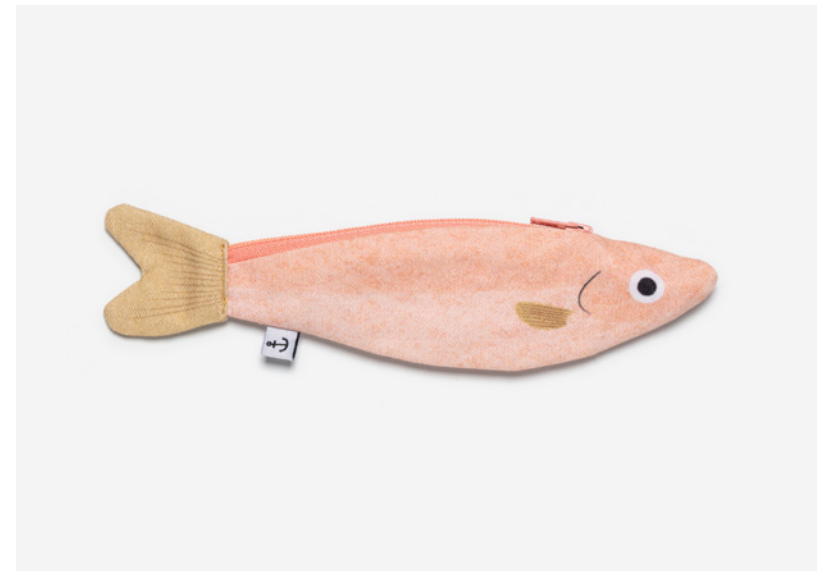

# Anchovy Golden

REFERENCE  
05161 / 05162

DESCRIPTION  
Purse / Keychain

SIZE  
20.5 x 5 cm

USABLE SPACE  
15.5 x 5 cm

MATERIAL  
100% Cotton

JAPAN