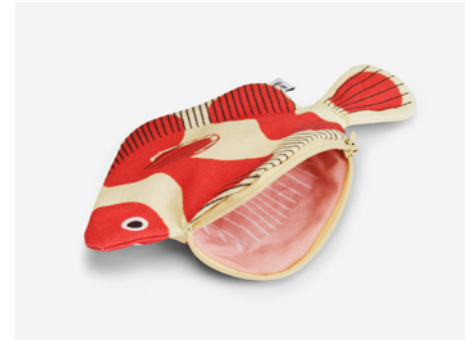

# Sweetlips

REFERENCE  
11140

DESCRIPTION  
Case

SIZE  
26 x 16,7 cm

USABLE SPACE  
20 x 15,7 cm

MATERIAL  
100% Cotton

# Lobster

REFERENCE  
**11160**

DESCRIPTION  
**Case**

SIZE  
**26,5 x 17,2 cm**

USABLE SPACE  
**21,5 x 8,5 cm**

MATERIAL  
**100% Cotton**

BALI SEA

# Clownfish Small

REFERENCE  
11171 / 11172

DESCRIPTION  
Purse / Keychain

SIZE  
19 x 11 cm

USABLE SPACE  
15 x 10 cm

MATERIAL  
100% Cotton

BALI SEA

BALI SEA