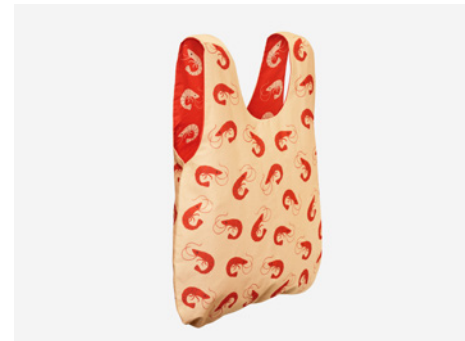

## Prawn Blue

REFERENCE  
**11090**

DESCRIPTION  
**Shopping bag**

SIZE  
**49 x 63 cm**

USABLE SPACE  
**48 x 43 cm**

MATERIAL  
**100% Cotton**

## Prawn Yellow

REFERENCE  
**11100**

DESCRIPTION  
**Shopping bag**

SIZE  
**49 x 63 cm**

USABLE SPACE  
**48 x 43 cm**

MATERIAL  
**100% Cotton**