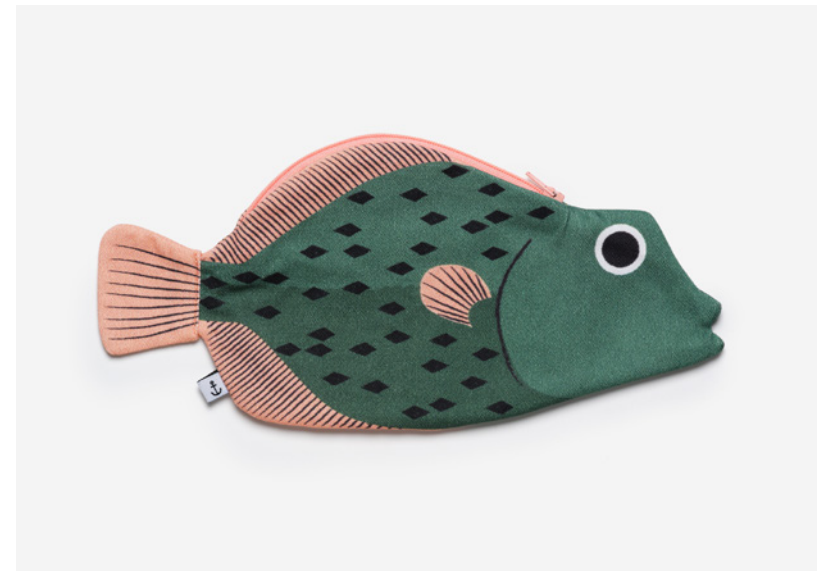

# John Dory Kid

REFERENCE  
**09050**

DESCRIPTION  
**Fanny pack**

SIZE  
**22.5 x 12 x 4.5 cm**

USABLE SPACE  
**18 x 12 x 4.5 cm**

MATERIAL  
**100% Cotton**

# Oreo

REFERENCE  
**09060**

DESCRIPTION  
**Case**

SIZE  
**27.5 x 13 cm**

USABLE SPACE  
**21.5 x 12 cm**

MATERIAL  
**100% Cotton**