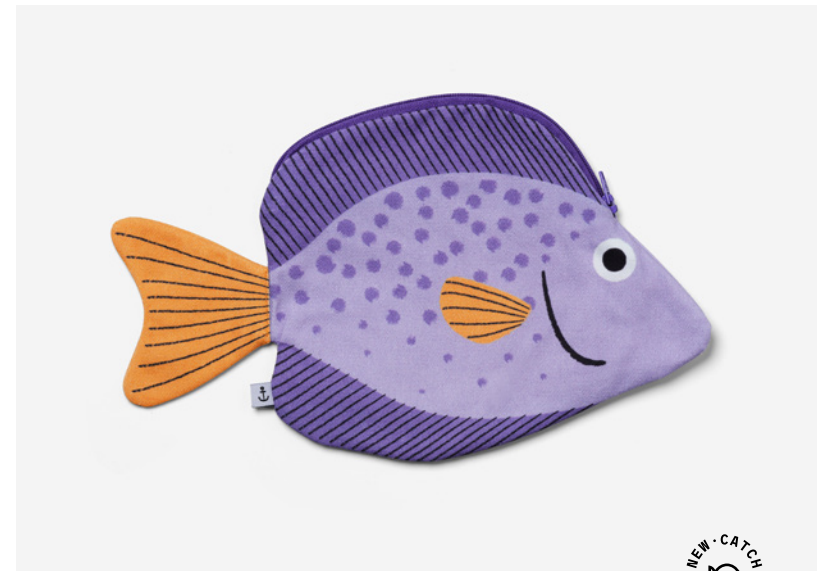

# Parrotfish

REFERENCE  
**11130**

DESCRIPTION  
**Case**

SIZE  
**27 x 16 cm**

USABLE SPACE  
**20,5 x 15,5 cm**

MATERIAL  
**100% Cotton**

# Sweetlips

REFERENCE  
11140

DESCRIPTION  
Case

SIZE  
26 x 16,7 cm

USABLE SPACE  
20 x 15,7 cm

MATERIAL  
100% Cotton