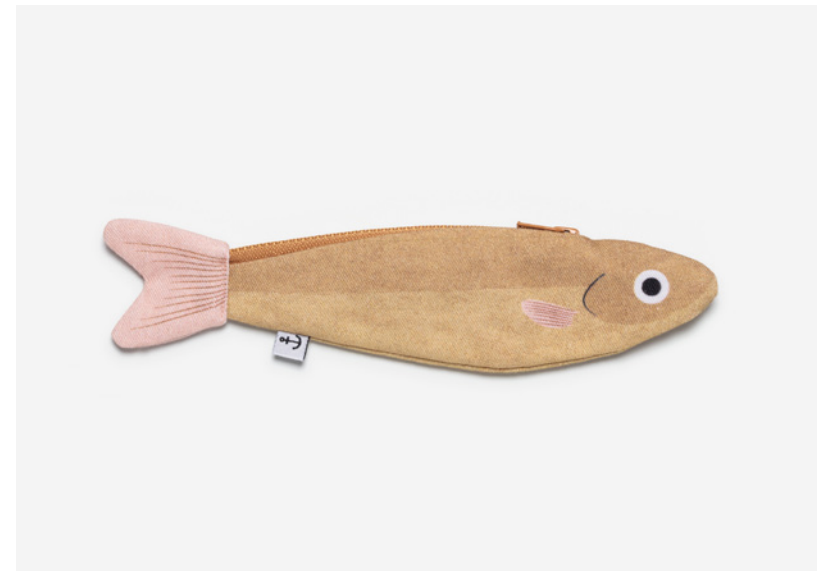

# Anchovy Blue

REFERENCE  
05151 / 05152

DESCRIPTION  
Purse / Keychain

SIZE  
20.5 x 5 cm

USABLE SPACE  
16.5 x 5 cm

MATERIAL  
100% Cotton

JAPAN