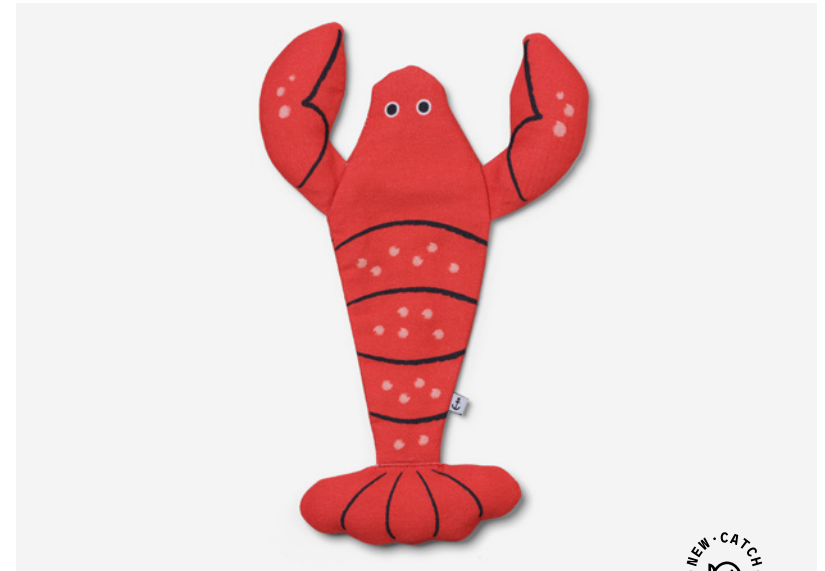

# Sweetlips

REFERENCE  
11140

DESCRIPTION  
Case

SIZE  
26 x 16,7 cm

USABLE SPACE  
20 x 15,7 cm

MATERIAL  
100% Cotton