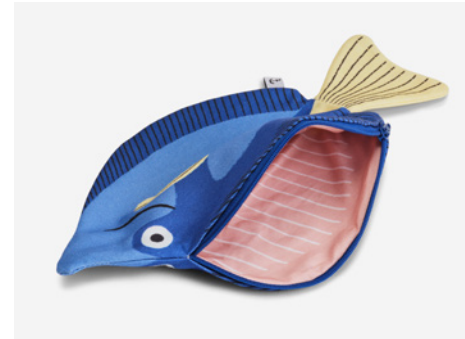

## Prawn Blue

REFERENCE  
**11090**

DESCRIPTION  
**Shopping bag**

SIZE  
**49 x 63 cm**

USABLE SPACE  
**48 x 43 cm**

MATERIAL  
**100% Cotton**

## Prawn Yellow

REFERENCE  
**11100**

DESCRIPTION  
**Shopping bag**

SIZE  
**49 x 63 cm**

USABLE SPACE  
**48 x 43 cm**

MATERIAL  
**100% Cotton**