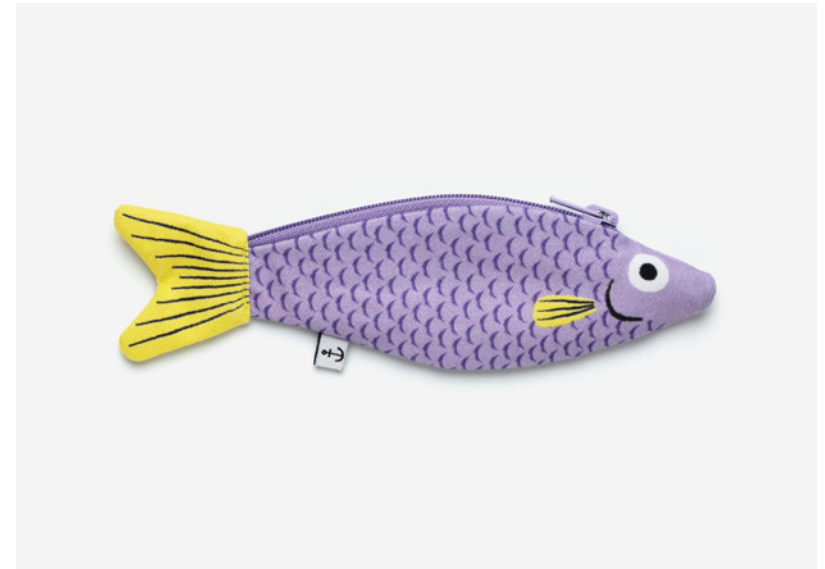

# Cardenal Mint

REFERENCE  
08111 / 08112

DESCRIPTION  
Purse / Keychain

SIZE  
18 x 5 cm

USABLE SPACE  
13 x 5 cm

MATERIAL  
100% Cotton

AMAZONIA