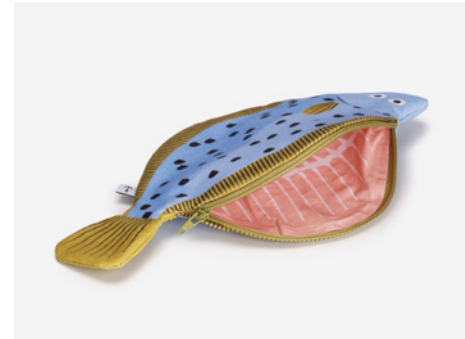

# Oreo

REFERENCE  
**09060**

DESCRIPTION  
**Case**

SIZE  
**27.5 x 13 cm**

USABLE SPACE  
**21.5 x 12 cm**

MATERIAL  
**100% Cotton**