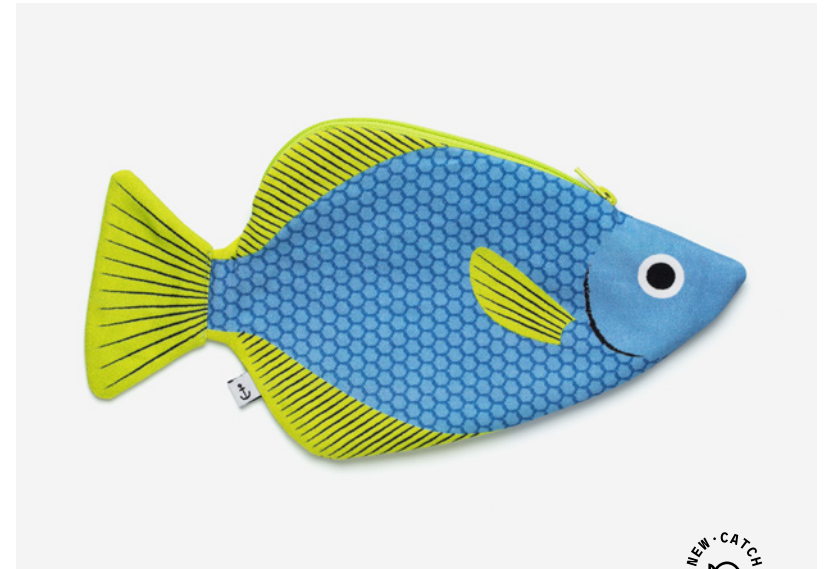

# Estrigata

REFERENCE  
**08060**

DESCRIPTION  
**Case**

SIZE  
**30.5 x 14.5 cm**

USABLE SPACE  
**22.5 x 14 cm**

MATERIAL  
**100% Cotton**