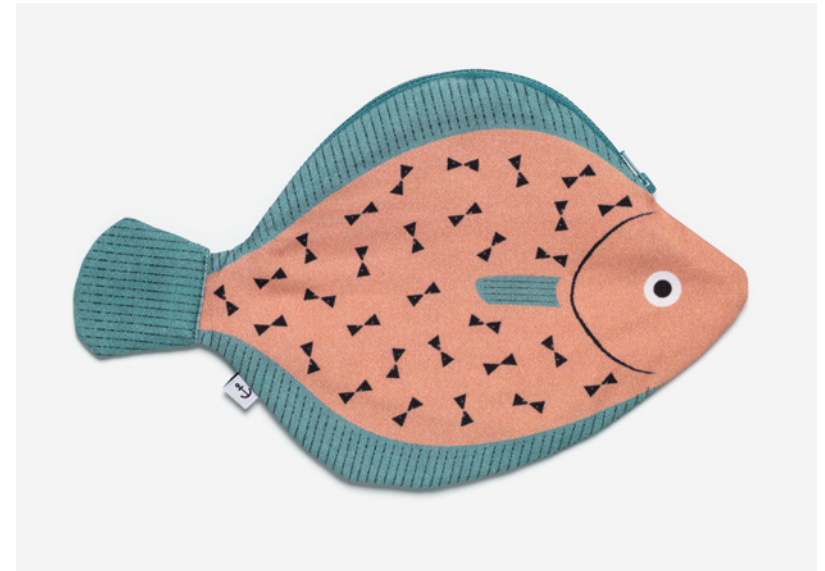

# Saint Peter

REFERENCE  
**03120**

DESCRIPTION  
**Case**

SIZE  
**26.5 x 15 cm**

USABLE SPACE  
**21 x 15 cm**

MATERIAL  
**100% Cotton**