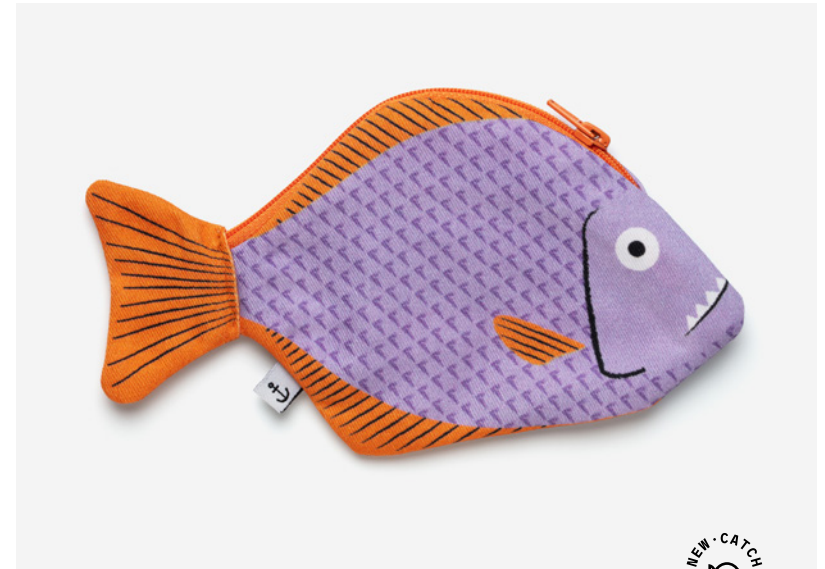

# Arquero

REFERENCE  
**08080**

DESCRIPTION  
**Case**

SIZE  
**27.5 x 14.5 cm**

USABLE SPACE  
**21.5 x 13.5 cm**

MATERIAL  
**100% Cotton**

AMAZONIA

AMAZONIA

## Small Piranha

REFERENCE  
08101 / 08102

DESCRIPTION  
Purse / Keychain

SIZE  
18.5 x 10.5 cm

USABLE SPACE  
14 x 10 cm

MATERIAL  
100% Cotton

AMAZONIA