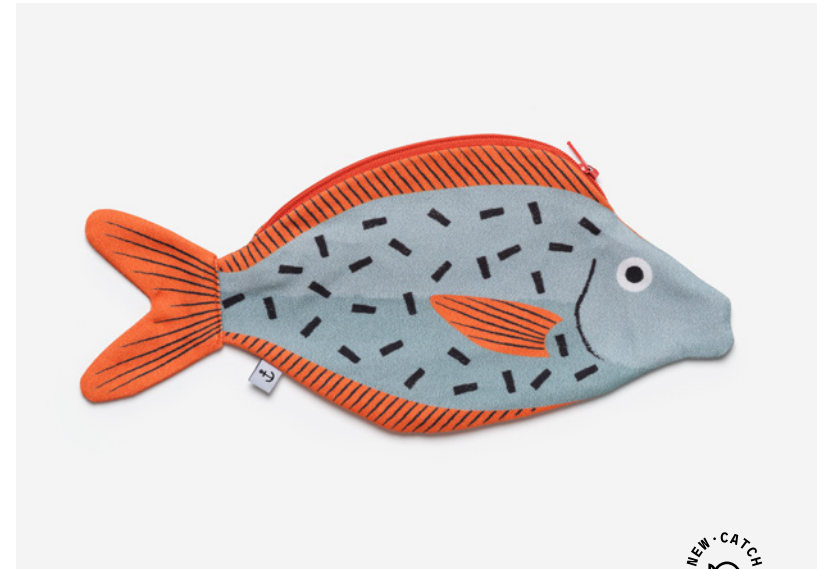

# Roughy

REFERENCE  
**09090**

DESCRIPTION  
Case

SIZE  
**30 x 14.5 cm**

USABLE SPACE  
**20 x 13.5 cm**

MATERIAL  
**100% Cotton**

# Porea

REFERENCE  
**09100**

DESCRIPTION  
**Case**

SIZE  
**28,5 x 12,5 cm**

USABLE SPACE  
**21 x 11 cm**

MATERIAL  
**100% Cotton**