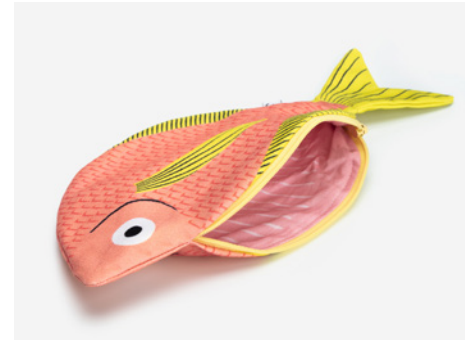

# Arawana

REFERENCE  
**08050**

DESCRIPTION  
**Case**

SIZE  
**30.5 x 9.5 cm**

USABLE SPACE  
**25 x 9 cm**

MATERIAL  
**100% Cotton**