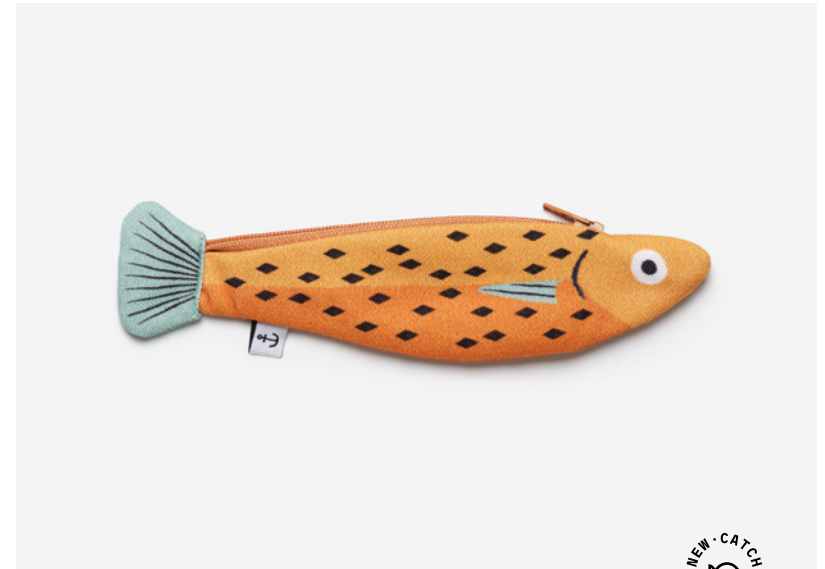

# Porea

REFERENCE  
**09100**

DESCRIPTION  
**Case**

SIZE  
**28,5 x 12,5 cm**

USABLE SPACE  
**21 x 11 cm**

MATERIAL  
**100% Cotton**

# Small Whiting Blue

REFERENCE  
09111 / 09112

DESCRIPTION  
Purse / Keychain

SIZE  
18 x 4.5 cm

USABLE SPACE  
14.5 x 4.5 cm

MATERIAL  
100% Cotton