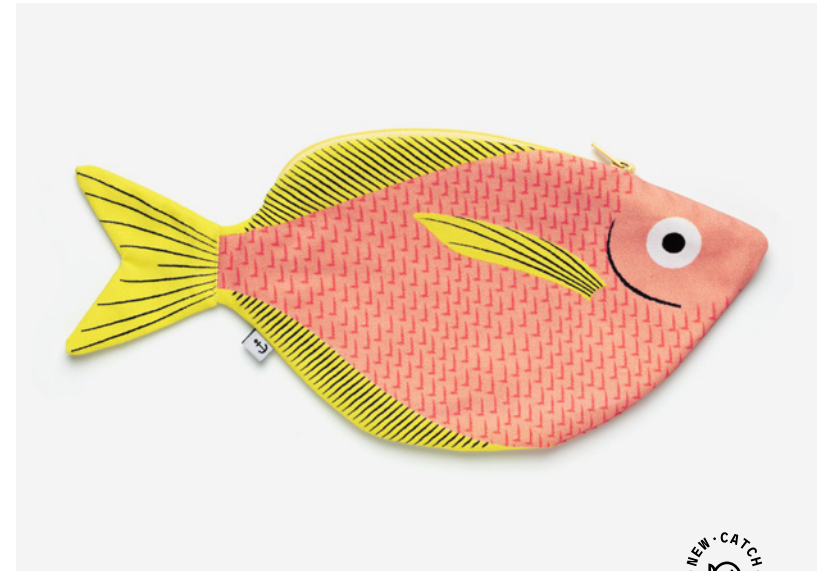

# Eel

REFERENCE  
**08040**

DESCRIPTION  
**Case**

SIZE  
**49 x 7.5 cm**

USABLE SPACE  
**48 x 7 cm**

MATERIAL  
**100% Cotton**

# Arawana

REFERENCE  
**08050**

DESCRIPTION  
**Case**

SIZE  
**30.5 x 9.5 cm**

USABLE SPACE  
**25 x 9 cm**

MATERIAL  
**100% Cotton**