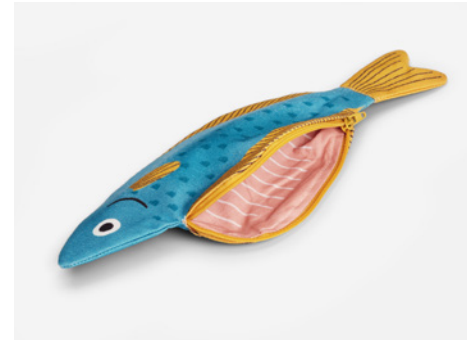

# Plaice

REFERENCE  
**10070**

DESCRIPTION  
**Case**

SIZE  
**27 x 17.5 cm**

USABLE SPACE  
**20.5 x 16.5 cm**

MATERIAL  
**100% Cotton**

NORTH SEA