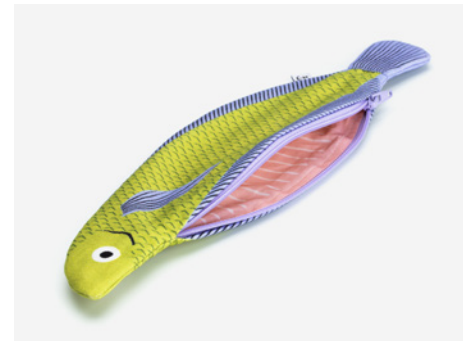

REFERENCE
08050

DESCRIPTION
Case

SIZE
30.5 x 9.5 cm

USABLE SPACE
25 x 9 cm

MATERIAL
100% Cotton