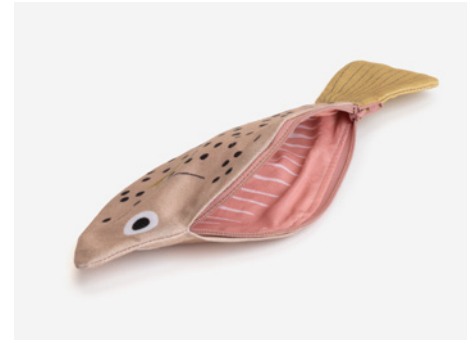

Mussel

ATLANTIC

# Goldfish

REFERENCE  
**03090**

DESCRIPTION  
**Case**

SIZE  
**28,5 x 9 cm**

USABLE SPACE  
**21 x 9 cm**

MATERIAL  
**100% Cotton**