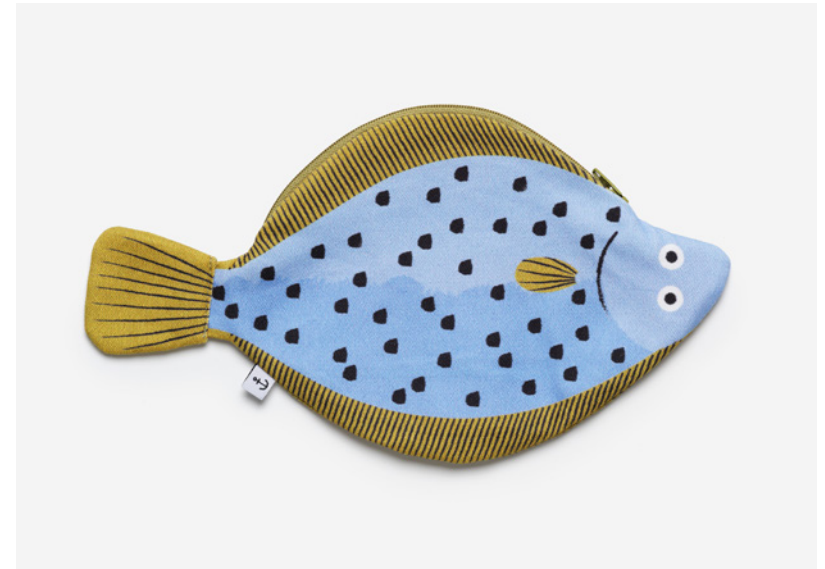

# Oreo

REFERENCE  
**09060**

DESCRIPTION  
**Case**

SIZE  
**27.5 x 13 cm**

USABLE SPACE  
**21.5 x 12 cm**

MATERIAL  
**100% Cotton**