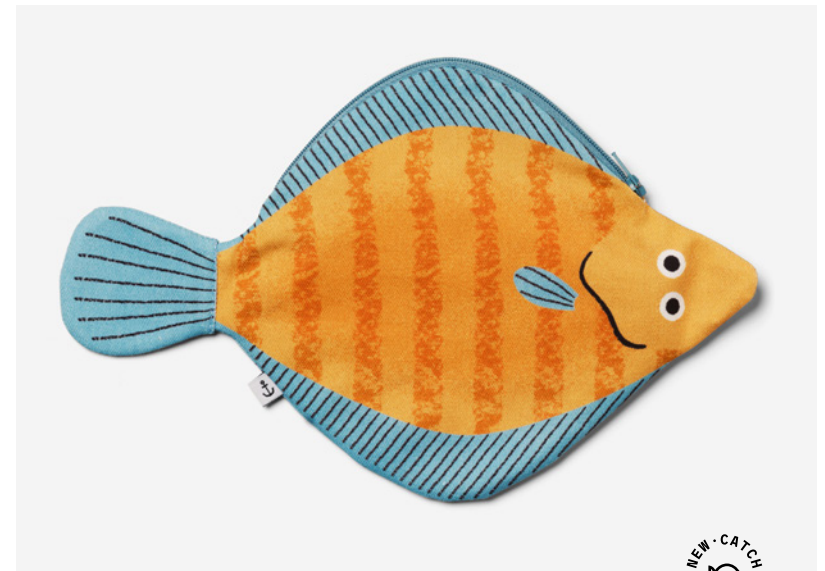

## Rosefish

REFERENCE  
**10050**

DESCRIPTION  
**Case**

SIZE  
**26 x 14.5 cm**

USABLE SPACE  
**20 x 13.5 cm**

MATERIAL  
**100% Cotton**

NORTH SEA

# Plaice

REFERENCE  
**10070**

DESCRIPTION  
**Case**

SIZE  
**27 x 17.5 cm**

USABLE SPACE  
**20.5 x 16.5 cm**

MATERIAL  
**100% Cotton**

NORTH SEA