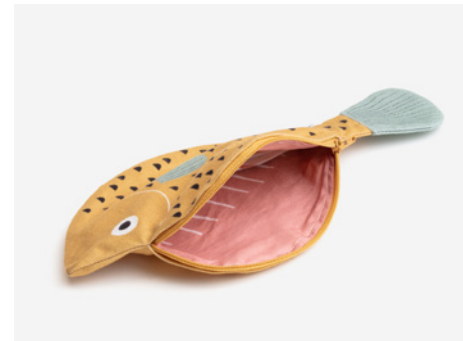

# Sole

REFERENCE  
**03110**

DESCRIPTION  
**Case**

SIZE  
**29 x 12 cm**

USABLE SPACE  
**23 x 12 cm**

MATERIAL  
**100% Cotton**