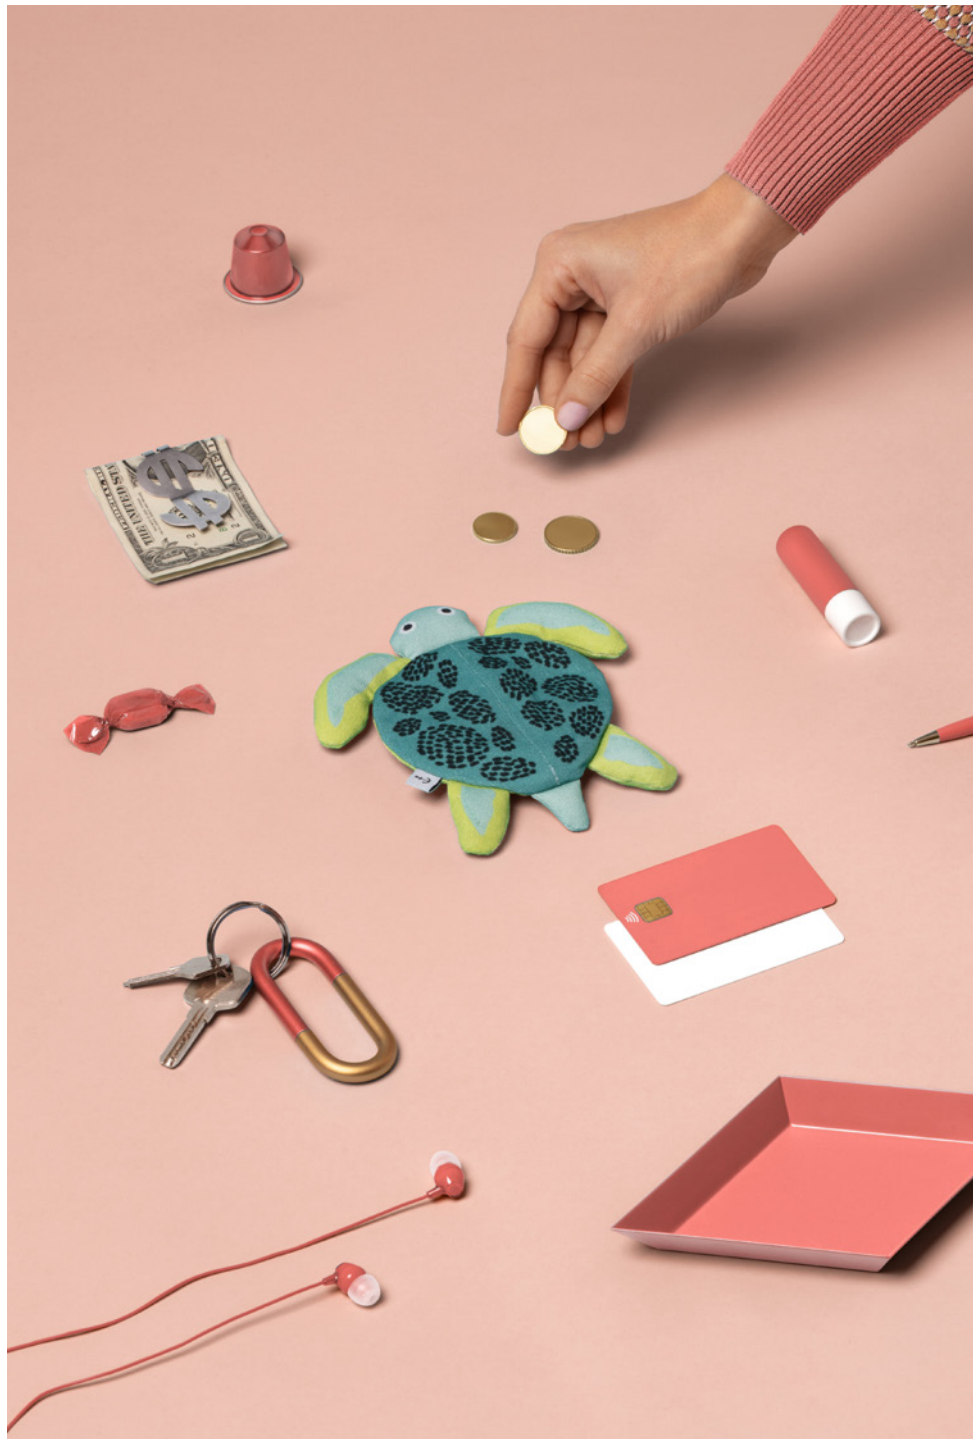

## Pufferfish Pink · Small

REFERENCE  
**04070**

DESCRIPTION  
**Bag**

SIZE  
**32 x 19 cm**

USABLE SPACE  
**25.5 x 19 cm**

MATERIAL  
**100% Cotton**