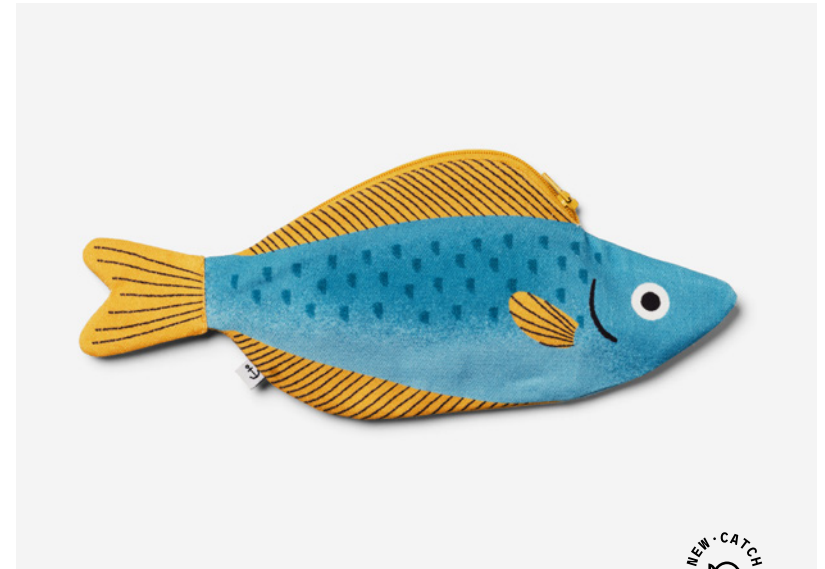

# Plaice

REFERENCE  
**10070**

DESCRIPTION  
**Case**

SIZE  
**27 x 17.5 cm**

USABLE SPACE  
**20.5 x 16.5 cm**

MATERIAL  
**100% Cotton**

NORTH SEA