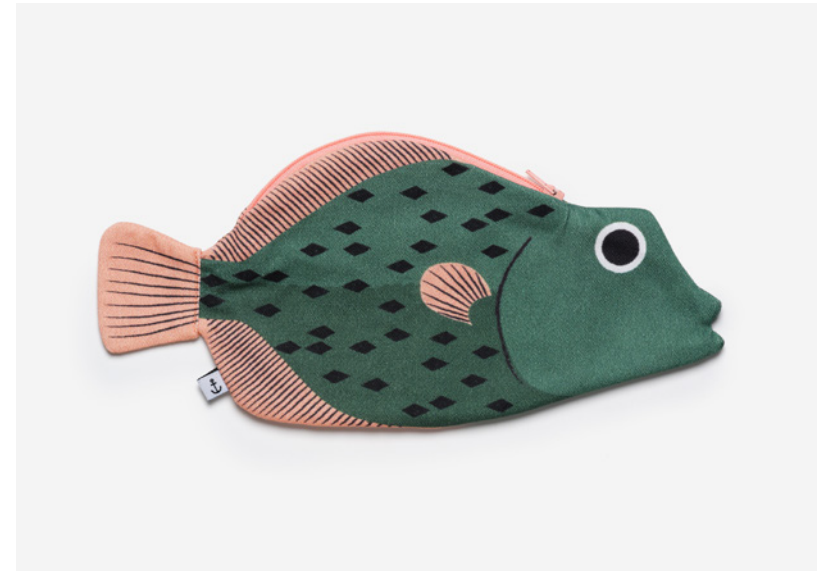

# John Dory Kid

47

REFERENCE  
**09050**

DESCRIPTION  
**Fanny pack**

SIZE  
**22.5 x 12 x 4.5 cm**

USABLE SPACE  
**18 x 12 x 4.5 cm**

MATERIAL  
**100% Cotton**

# Oreo

REFERENCE  
**09060**

DESCRIPTION  
**Case**

SIZE  
**27.5 x 13 cm**

USABLE SPACE  
**21.5 x 12 cm**

MATERIAL  
**100% Cotton**