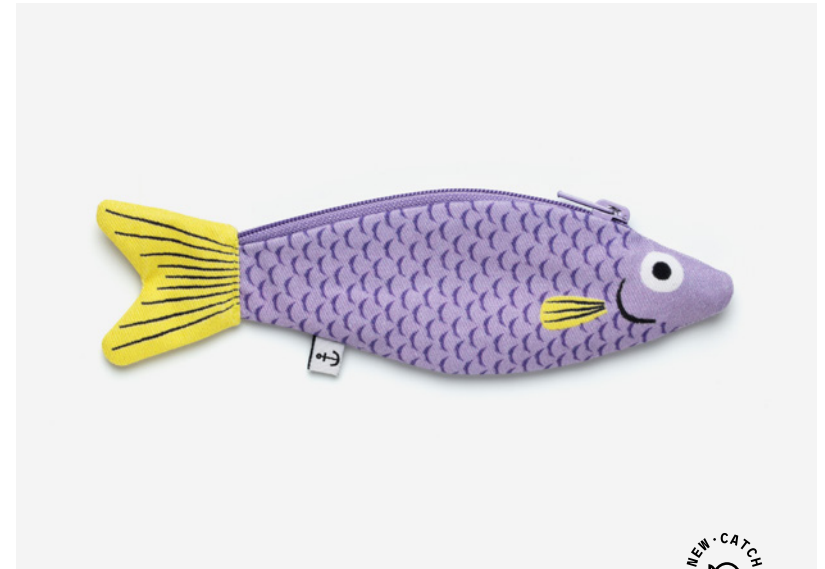

## Small Piranha

REFERENCE  
08101 / 08102

DESCRIPTION  
Purse / Keychain

SIZE  
18.5 x 10.5 cm

USABLE SPACE  
14 x 10 cm

MATERIAL  
100% Cotton

AMAZONIA

# Cardenal Mint

REFERENCE  
08111 / 08112

DESCRIPTION  
Purse / Keychain

SIZE  
18 x 5 cm

USABLE SPACE  
13 x 5 cm

MATERIAL  
100% Cotton

AMAZONIA

AMAZONIA