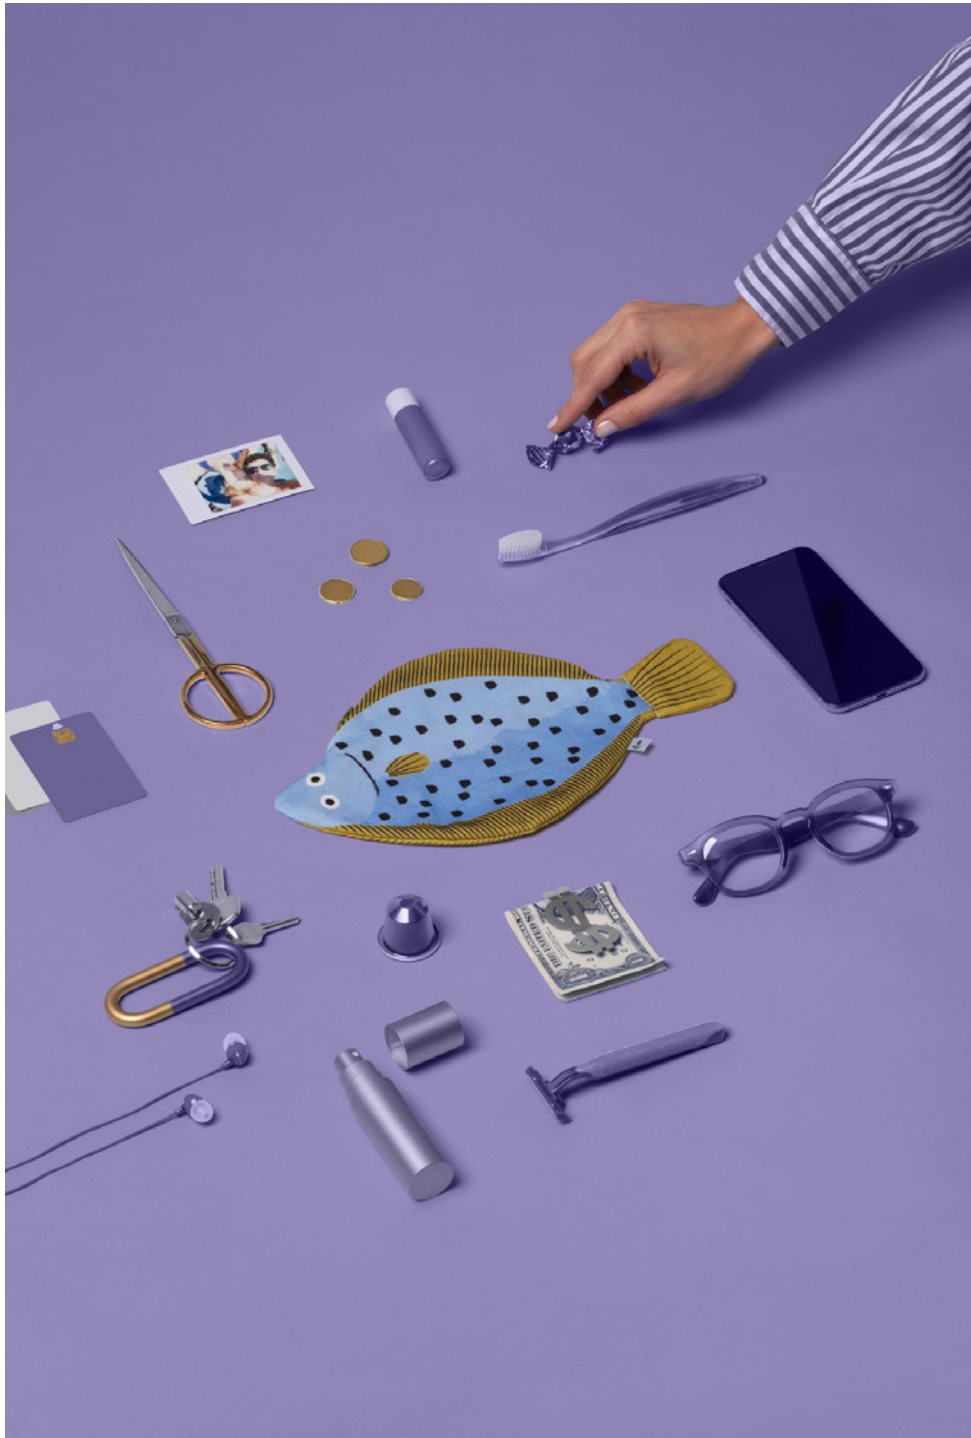

# Oreo

REFERENCE  
**09060**

DESCRIPTION  
**Case**

SIZE  
**27.5 x 13 cm**

USABLE SPACE  
**21.5 x 12 cm**

MATERIAL  
**100% Cotton**