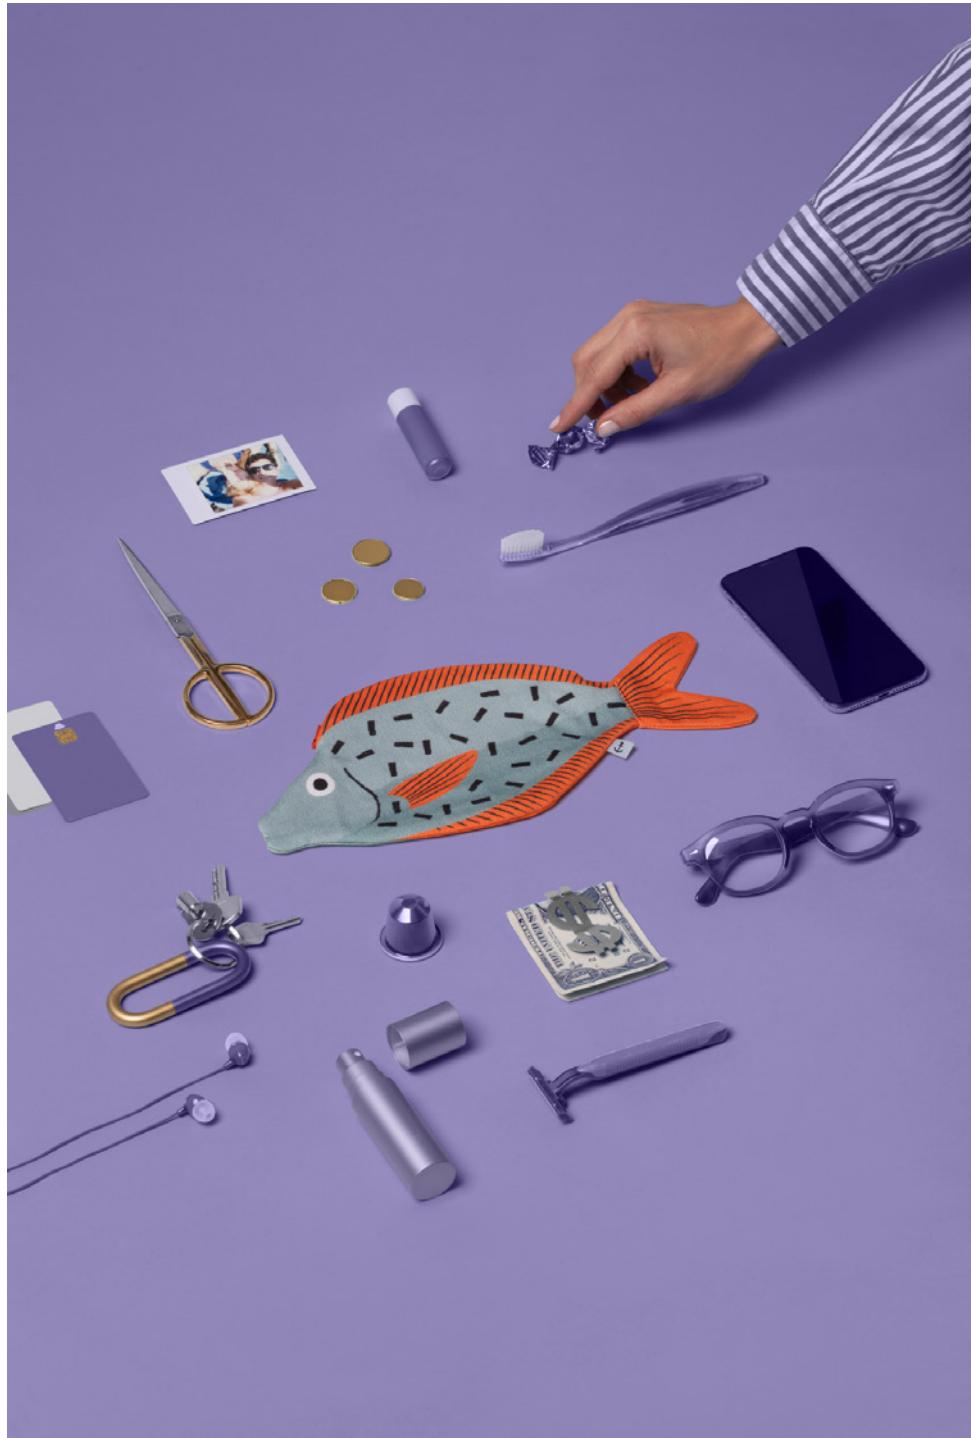

# Porea

REFERENCE  
**09100**

DESCRIPTION  
**Case**

SIZE  
**28,5 x 12,5 cm**

USABLE SPACE  
**21 x 11 cm**

MATERIAL  
**100% Cotton**