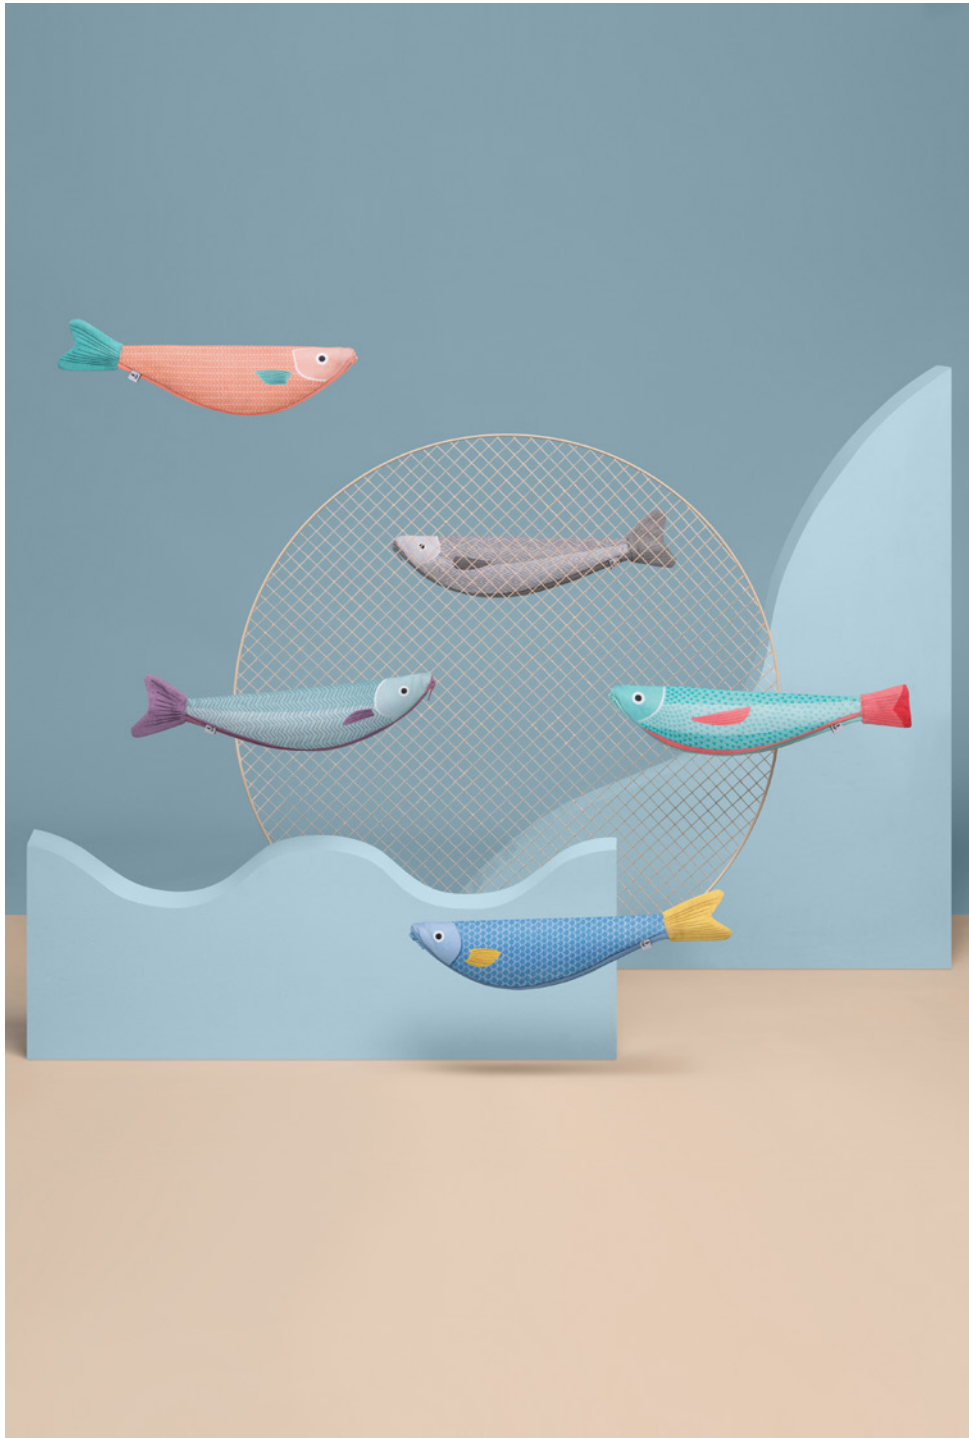

## Crab

REFERENCE  
**03150**

DESCRIPTION  
**Case**

SIZE  
**25,5 x 12 cm**

USABLE SPACE  
**14 x 12 cm**

MATERIAL  
**100% Cotton**

# Mussel

REFERENCE  
**03160**

DESCRIPTION  
**Purse**

SIZE  
**13 x 6.5 cm**

USABLE SPACE  
**13 x 6.5 cm**

MATERIAL  
**100% Cotton**

# Mediterranean

Catches

- Carp
- Sardine
- Verdin

MEDITERRANEAN

MEDITERRANEAN

# Verdin

REFERENCE

**01050**

DESCRIPTION

**Case**

SIZE

**30.5 x 7 cm**

USABLE SPACE