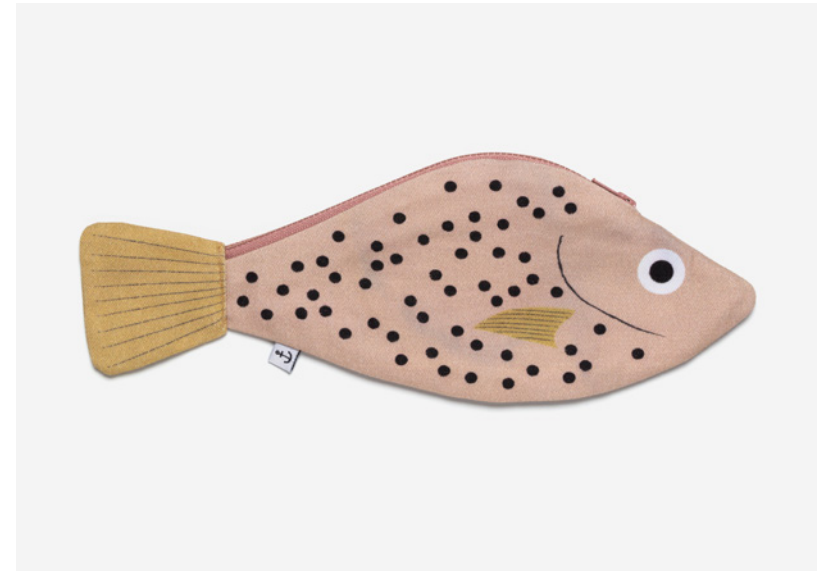

Mussel

ATLANTIC

# Goldfish

REFERENCE  
**03090**

DESCRIPTION  
**Case**

SIZE  
**28,5 x 9 cm**

USABLE SPACE  
**21 x 9 cm**

MATERIAL  
**100% Cotton**