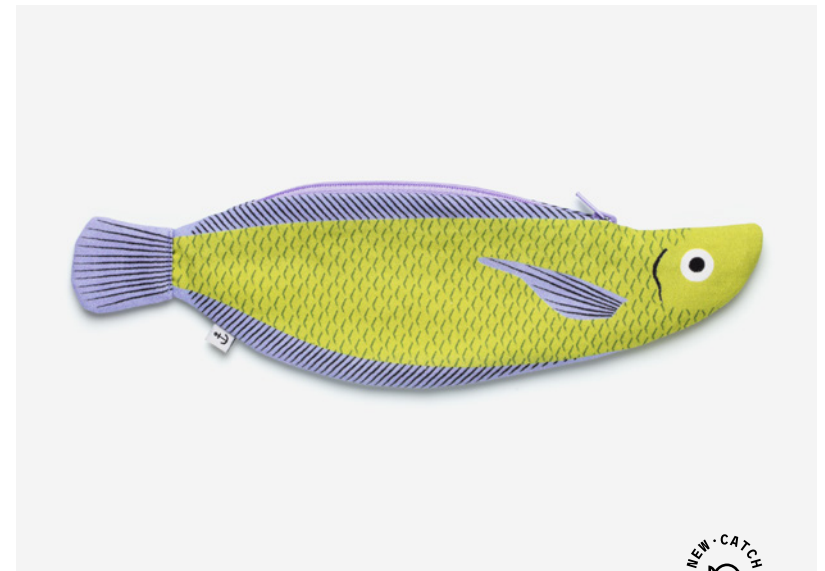

# Eel

REFERENCE  
**08040**

DESCRIPTION  
**Case**

SIZE  
**49 x 7.5 cm**

USABLE SPACE  
**48 x 7 cm**

MATERIAL  
**100% Cotton**