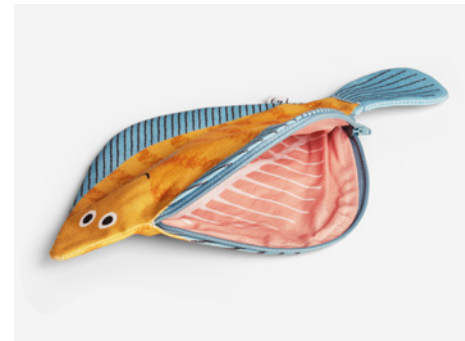

# Plaice

REFERENCE  
**10070**

DESCRIPTION  
**Case**

SIZE  
**27 x 17.5 cm**

USABLE SPACE  
**20.5 x 16.5 cm**

MATERIAL  
**100% Cotton**

NORTH SEA