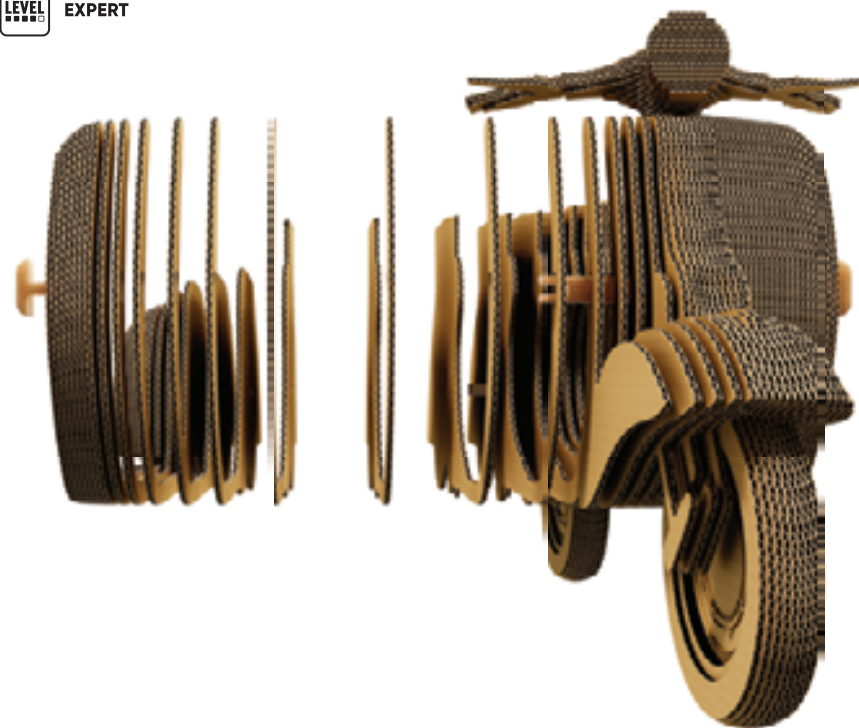

SKU: CARTREX

PARTS
72
PUZZLE SIZE
16x9,1x20,6 cm
6,24x3,55x8,03 in
WEIGHT
1029g

LEVEL BEGINNER

T-REX

SCOOTER

SCOOTER

SKU: CARTSCOO

PARTS
75
PUZZLE SIZE
17x11x29 cm
6,63x4,29x11,31 in
WEIGHT
1045g