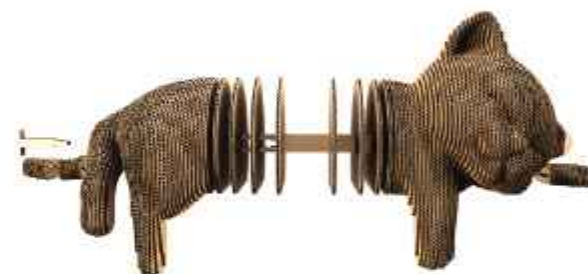

INTERMEDIATE