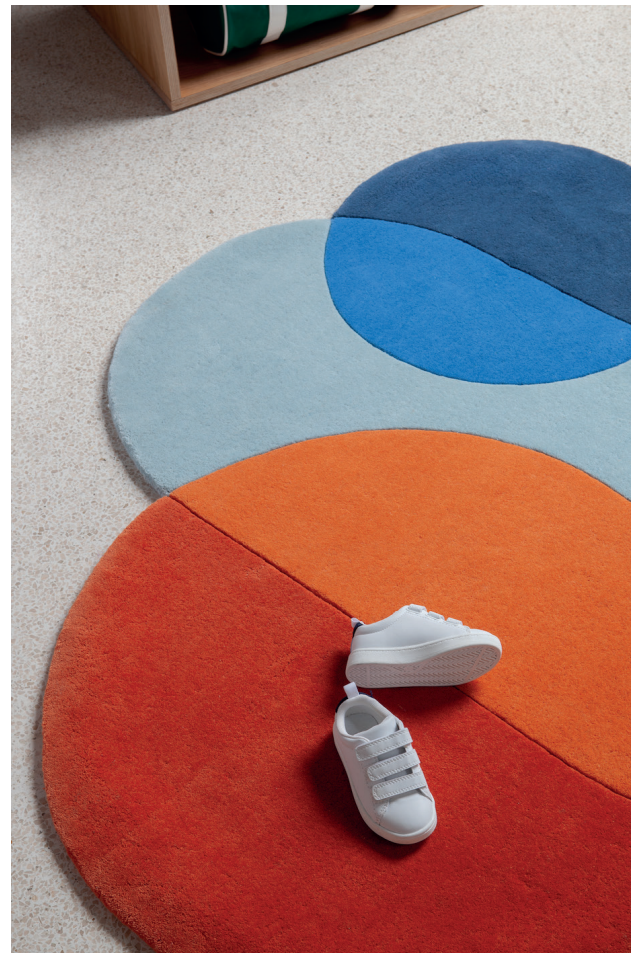

### WOOL CARPET

Size: H: 130 x W: 120  
Material: Wool  
Care: Hand wash only  
Info: Handtufted  
Net. weight: Nødvendig?  
Packsize: 6 pcs

Orange/Blue  
SKU: 8102

Yellow/Green  
SKU: 8101

Black  
SKU: 8072